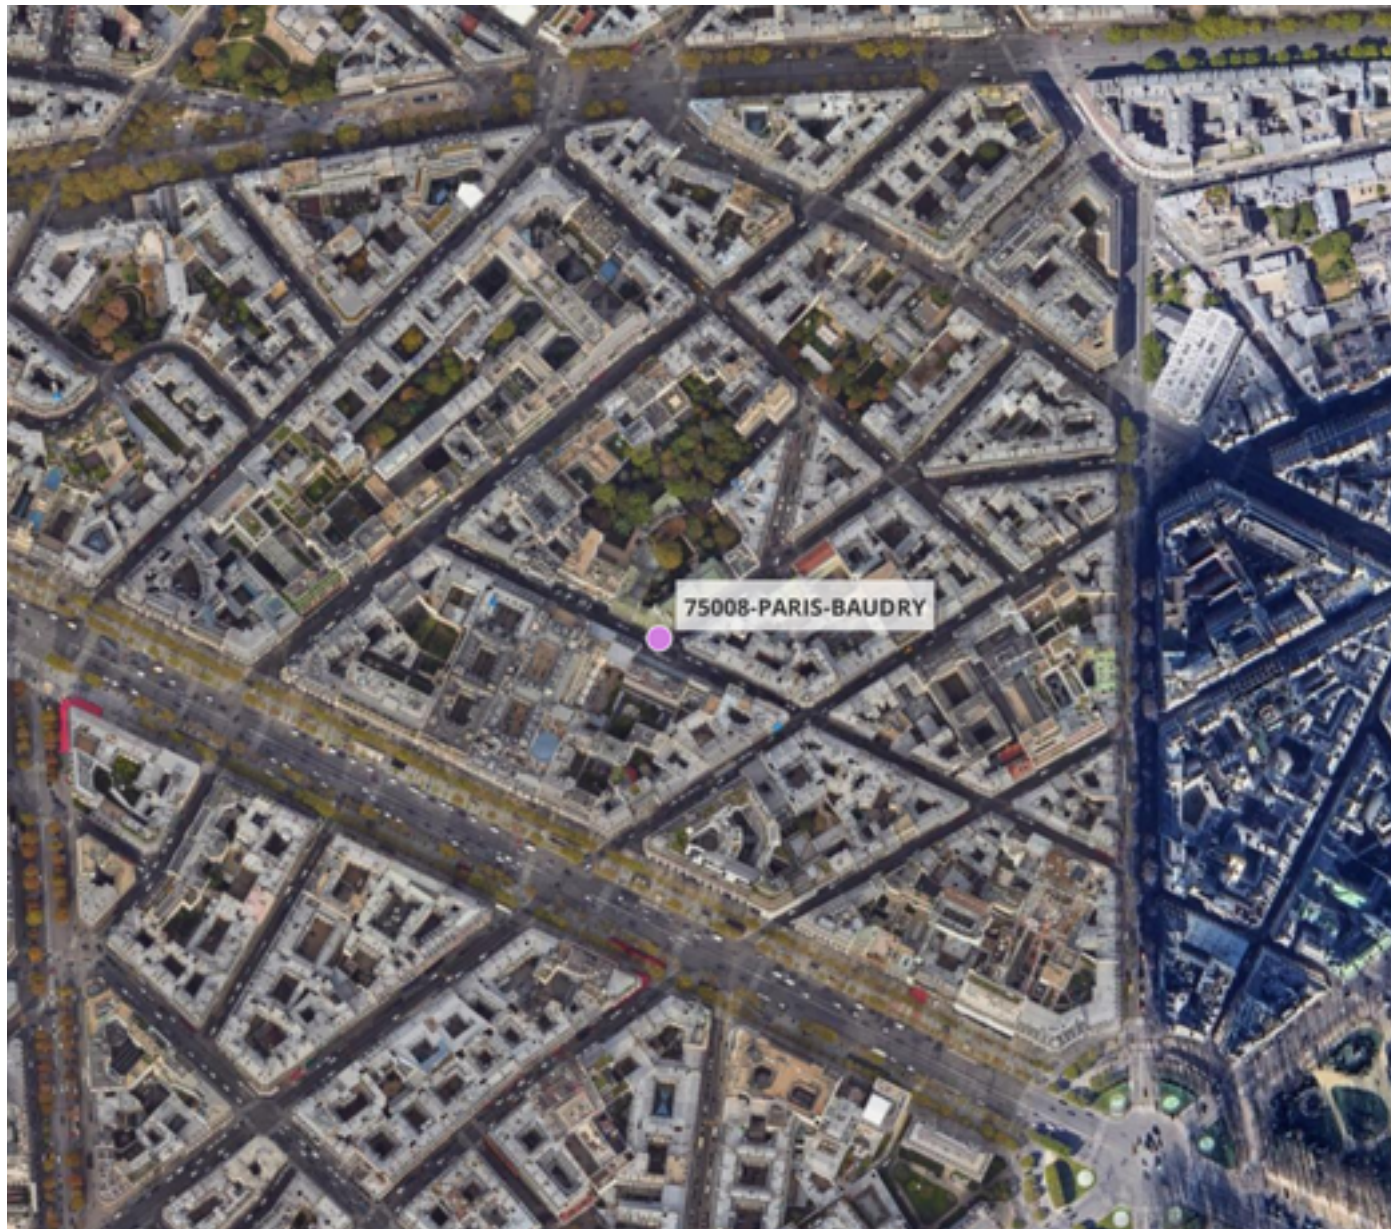

Capteurs méduse PARIS 8ÈME

2026 / sem. 12 (du 16/03/2026 au 22/03/2026)

NB : Chaque capteur est désigné par le nom de la rue dans laquelle il est implanté

Capteurs méduse PARIS 8ÈME

2026 / sem. 12 (du 16/03/2026 au 22/03/2026)

SYNTHÈSE DES SITES SUR LA SEMAINE
Par Indice Harmonica nocturne [22h-06h] décroissant

		Nuit du lundi 16/03/2026 au mardi 17/03/2026	Nuit du mardi 17/03/2026 au mercredi 18/03/2026	Nuit du mercredi 18/03/2026 au jeudi 19/03/2026	Nuit du jeudi 19/03/2026 au vendredi 20/03/2026	Nuit du vendredi 20/03/2026 au samedi 21/03/2026	Nuit du samedi 21/03/2026 au dimanche 22/03/2026	Nuit du dimanche 22/03/2026 au lundi 23/03/2026
1	BAUDRY (N/A)	BAUDRY (5,7)	BAUDRY (6,1)	BAUDRY (6,7)	BAUDRY (7,3)	BAUDRY (6,8)	BAUDRY (6,3)	